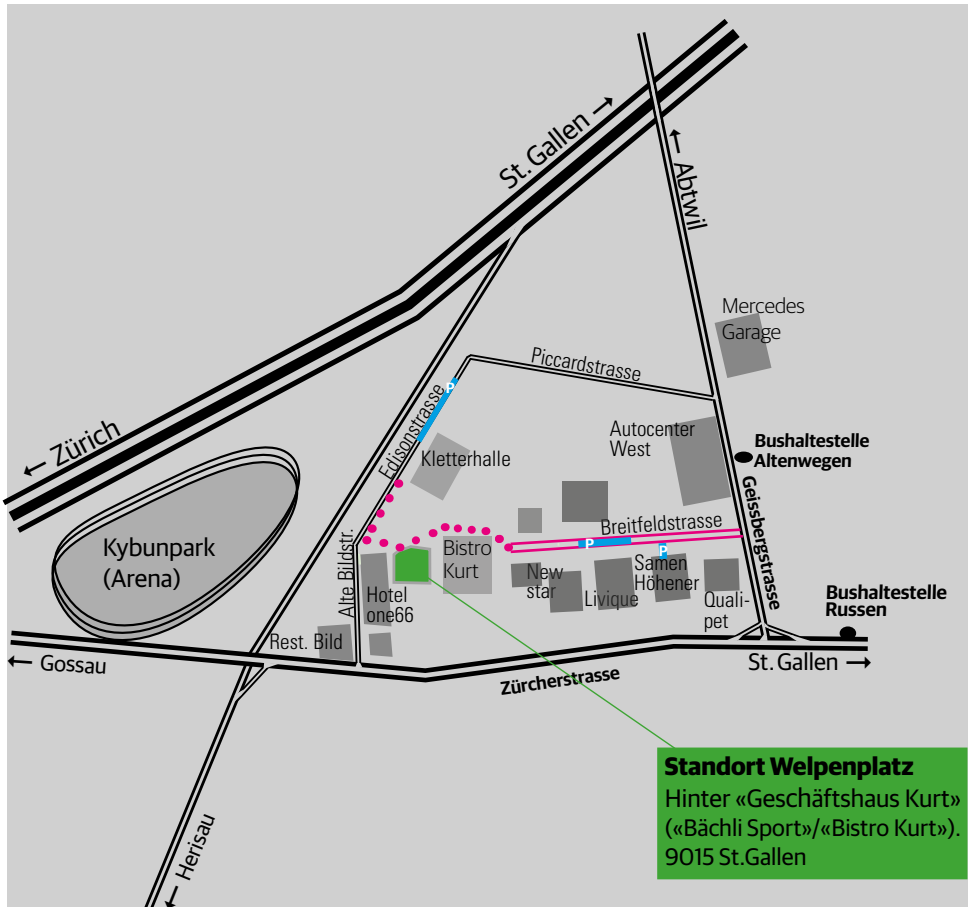

Welpenplatz

Anfahrtsskizze

Anfahrt

Bitte die Zufahrt Breitfeldstrasse oder Edisonstrasse benutzen.

Parkmöglichkeiten **P**

Bitte parken Sie auf den gebührenpflichtigen Plätzen (weisse Felder) auf der Breitfeldstrasse oder Edisonstrasse, oder auf den für die SKG markierten Plätze bei Samen Höhener.

Fussweg ●●●●●

Bitte benutzen Sie den Weg zum Welpenplatz von der Breitfeldstrasse kommend am «Bistro Kurt» vorbei oder von der Edisonstrasse her am Hotel «one66» vorbei. (siehe Plan)